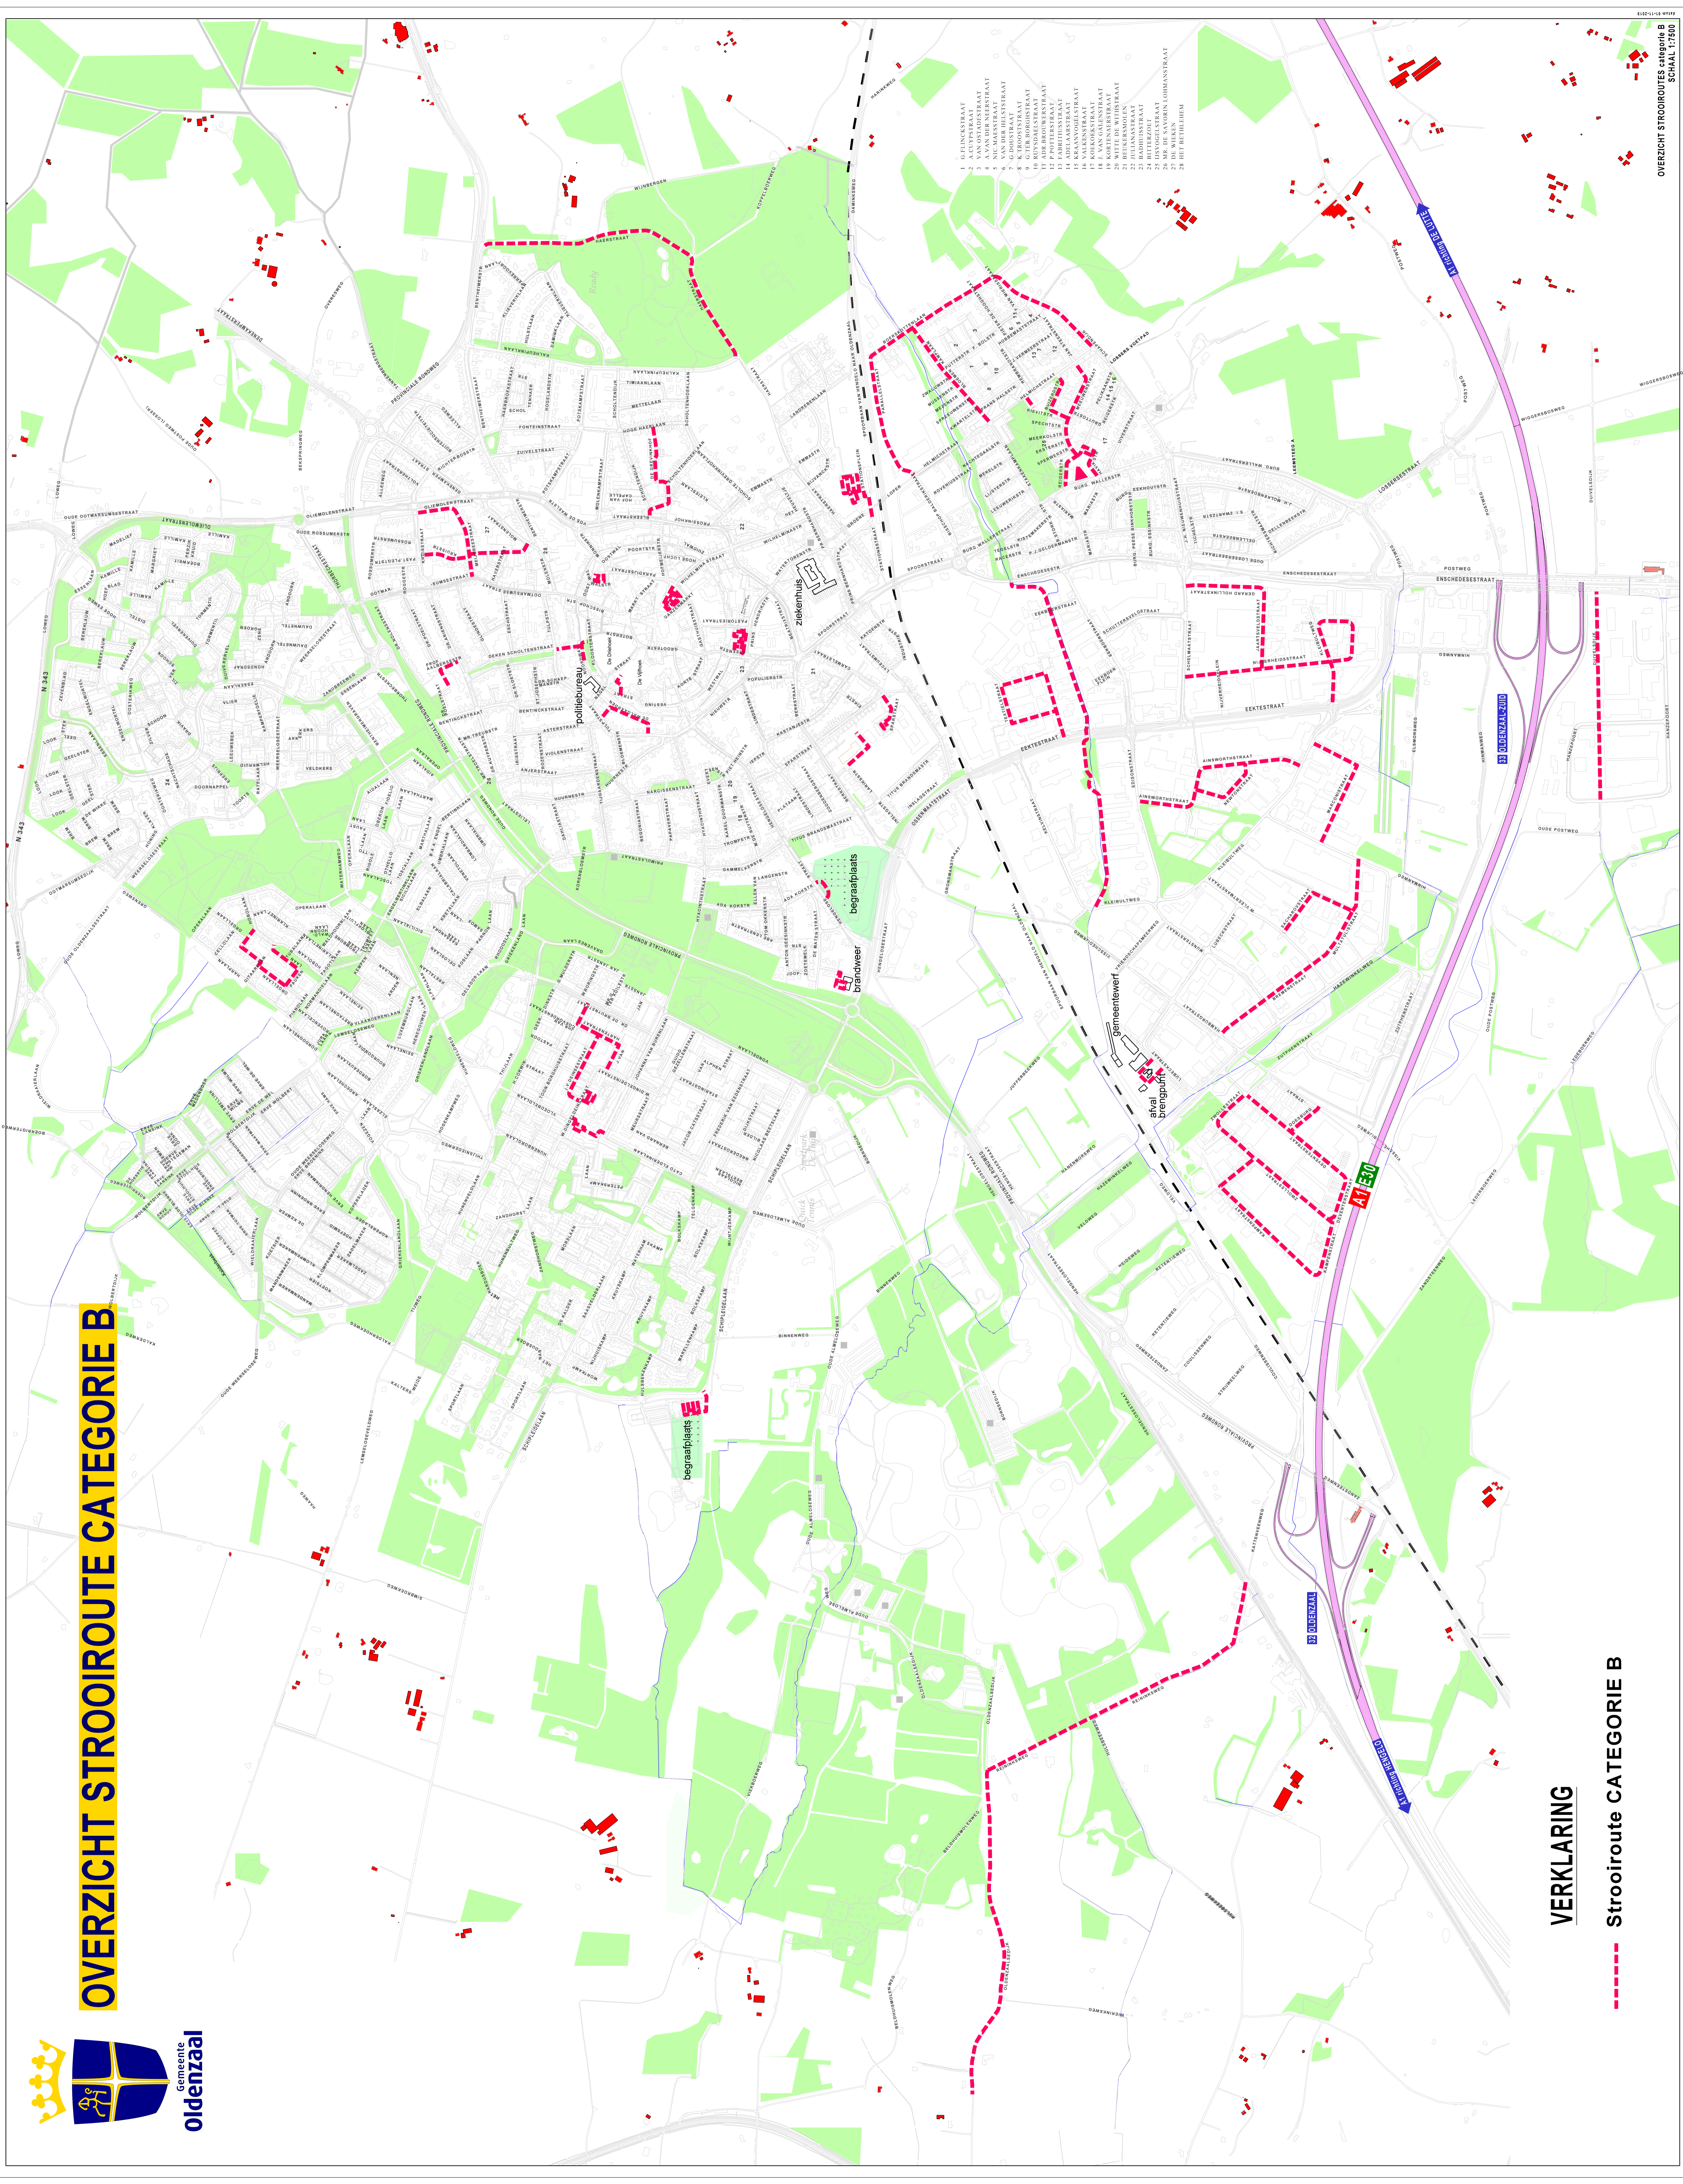

OVERZICHT STROOIRoute CATEGORIE B

VERKLARING

--- Strooiroute CATEGORIE B